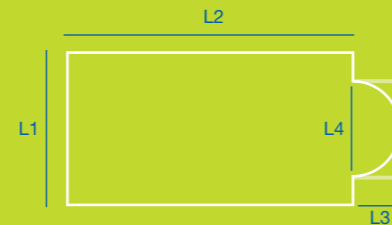

Bereiten Sie Ihr Abdeckungsprojekt richtig vor

- EKLIPS ist für die meisten Poolgrößen von 3 x 5,5 m bis 6 x 12 m mit kompatibler Form geeignet (siehe unten).
- Unsere Abdeckungen sind nicht mit einem Schwimmbadalarm vereinbar.

Warnhinweis: Damit die Abdeckung alle Sicherheitsmerkmale aufweist, darf der Abstand zwischen dem Innenrand des Beckens und der Außenkante der Abdeckung maximal 70 mm betragen. Dieses Ergebnis kann nur erzielt werden, wenn dem Hersteller ein Plan des Beckens mit an jedem Meter gemessener Länge und Breite vorliegt.