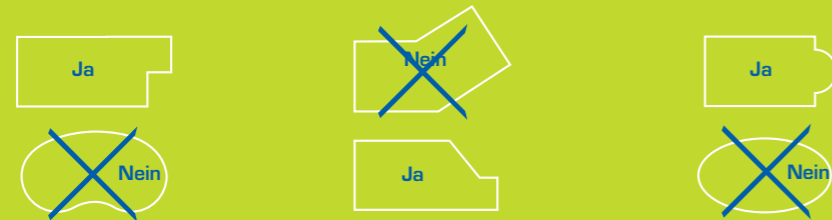

Bereiten Sie Ihr Abdeckungsprojekt richtig vor

- EKLIPS ist für die meisten Poolgrößen von 3 x 5,5 m bis 6 x 12 m mit kompatibler Form geeignet (siehe unten).
- Unsere Abdeckungen sind nicht mit einem Schwimmbadalarm vereinbar.

Warnhinweis: Damit die Abdeckung alle Sicherheitsmerkmale aufweist, darf der Abstand zwischen dem Innenrand des Beckens und der Außenkante der Abdeckung maximal 70 mm betragen. Dieses Ergebnis kann nur erzielt werden, wenn dem Hersteller ein Plan des Beckens mit an jedem Meter gemessener Länge und Breite vorliegt.